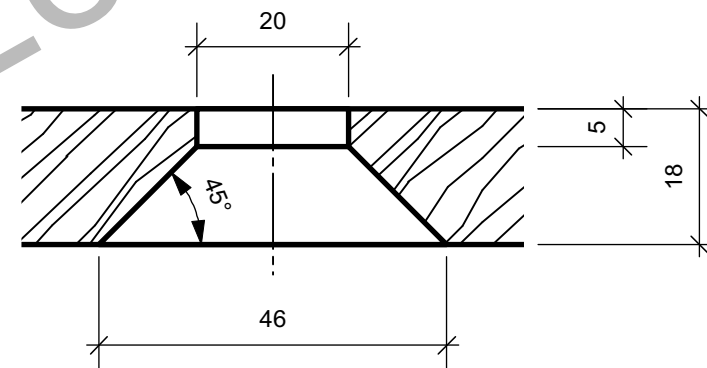

Detail Kamer Loch 1 : 1

	Glg Holz		Trickfilmbox - BGJ Projektarbeit			
	Maßstab: 1 : 10				Ansichten des Deckels Holzart: Birkoplex	
	Gezeichnet: Wimmer G.		Zeichnung erstellt mit einer Schulversion von Vectorworks interiorcad			
	Datum: 26.11.18				Blatt 5 von 8