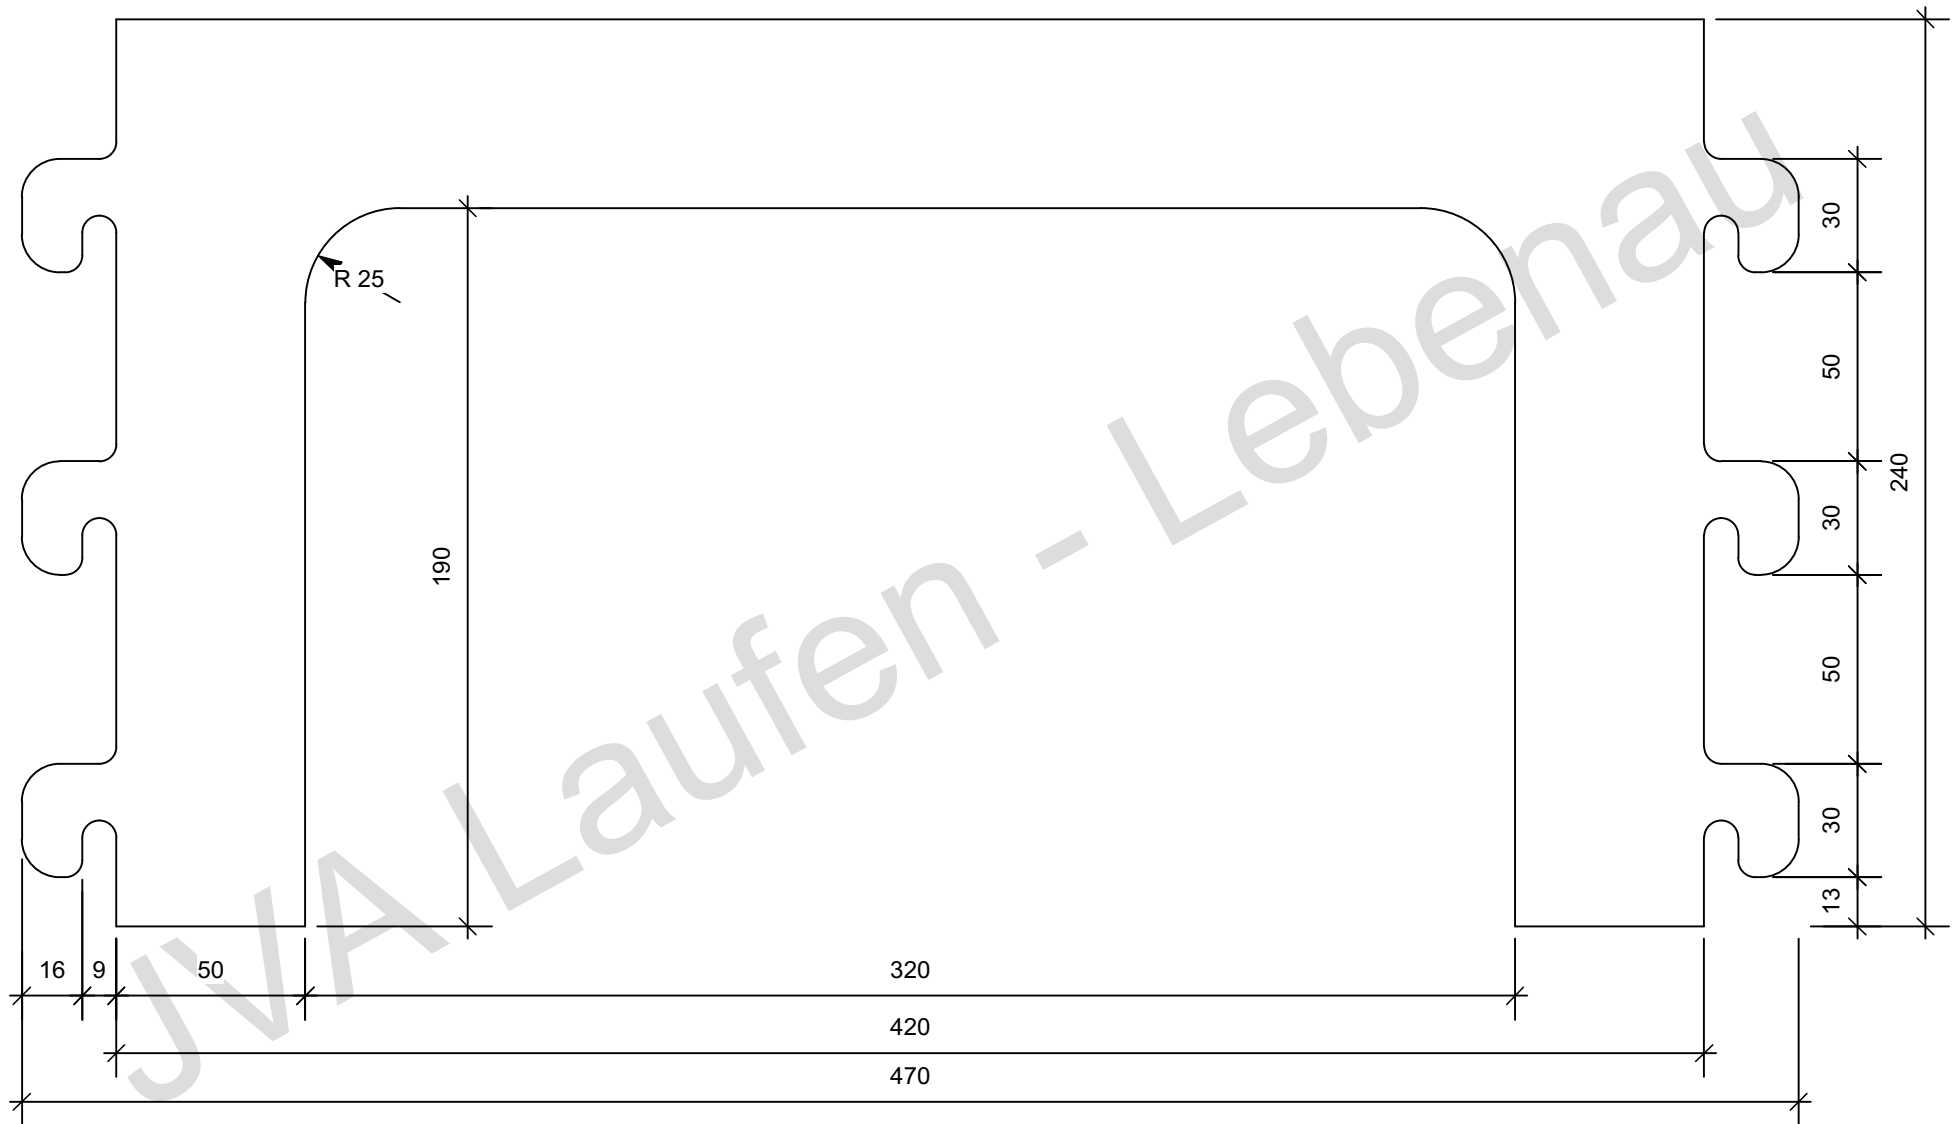

	<b>Glg Holz</b>	<b>Trickfilmbox - BGJ Projektarbeit</b>	
	Maßstab: 1 : 2		
	Gezeichnet: Wimmer G.	Zeichnung erstellt mit einer Schulversion von <b>Vectorworks</b> interiorcad	
Datum: 26.11.18			Blatt 1 von 8

	<b>Glg Holz</b>	<b>Trickfilmbox - BGJ Projektarbeit</b>	
	Maßstab: 1 : 2		
	Gezeichnet: Wimmer G.	Datum: 26.11.18	Zeichnung erstellt mit einer Schulversion von <b>Vectorworks</b> <small>interiorcad</small>

	<b>Glg Holz</b>	<b>Trickfilmbox - BGJ Projektarbeit</b>	
	Maßstab: 1 : 2	Seiten Untersatz	
	Gezeichnet: Wimmer G.	Holzart: Birkoplex 9 mm	
	Datum: 26.11.18	Zeichnung erstellt mit einer Schulversion von	<b>Vectorworks.</b> interiorcad

Detail Falz 1 : 1

Detail Kamer Loch 1 : 1

	<b>Glg Holz</b>		<b>Trickfilmbox - BGJ Projektarbeit</b>	
	Maßstab: 1 : 10			
	Gezeichnet: Wimmer G.		Zeichnung erstellt mit einer Schulversion von <b>Vectorworks</b> <small>interiorcad</small>	
	Datum: 26.11.18			