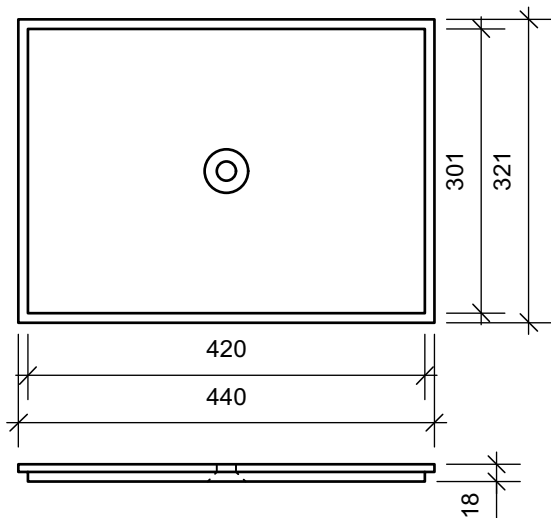

Detail Falz 1 : 1