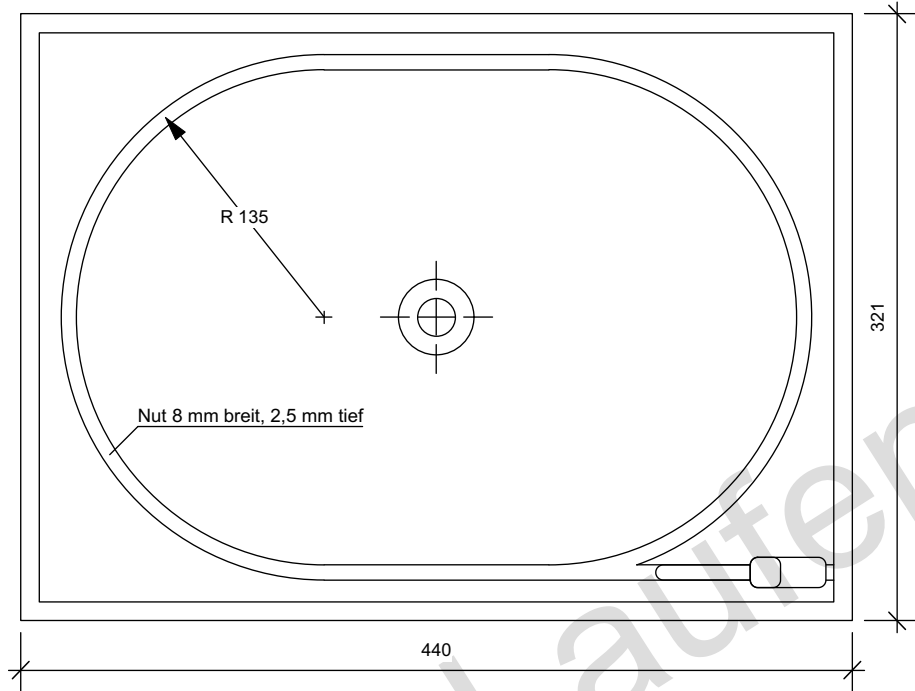

	<b>Glg Holz</b>	<b>Trickfilmbox - BGJ Projektarbeit</b>	
	Maßstab: 1 : 2		
	Gezeichnet: Wimmer G.	Holzart: Birkoplex 9 mm	Zeichnung erstellt mit einer Schulversion von <b>Vectorworks</b>
	Datum: 26.11.18	interiorcad	

Detail Falz 1 : 1

Detail Kamer Loch 1 : 1

	<b>Glg Holz</b>		<b>Trickfilmbox - BGJ Projektarbeit</b>	
	Maßstab: 1 : 10			
	Gezeichnet: Wimmer G.		Zeichnung erstellt mit einer Schulversion von <b>Vectorworks</b> <small>interiorcad</small>	
	Datum: 26.11.18			

Vorschlag: Artikel von Reichelt  
 Hinweis: LED-Streifen reicht für  
 4 Trickfilmboxen

Artikel-Nr.	Bezeichnung
DELOCK 65423	Kupplung, Ø außen: 5,5 mm, Ø innen: 2,1 mm
VT-2561	LED-Streifen, neutralweiß, 6400 K, 5000 mm
VT-3237	Steckernetzteil, 18 W, 12 V, 1,5 A, stabilisiert