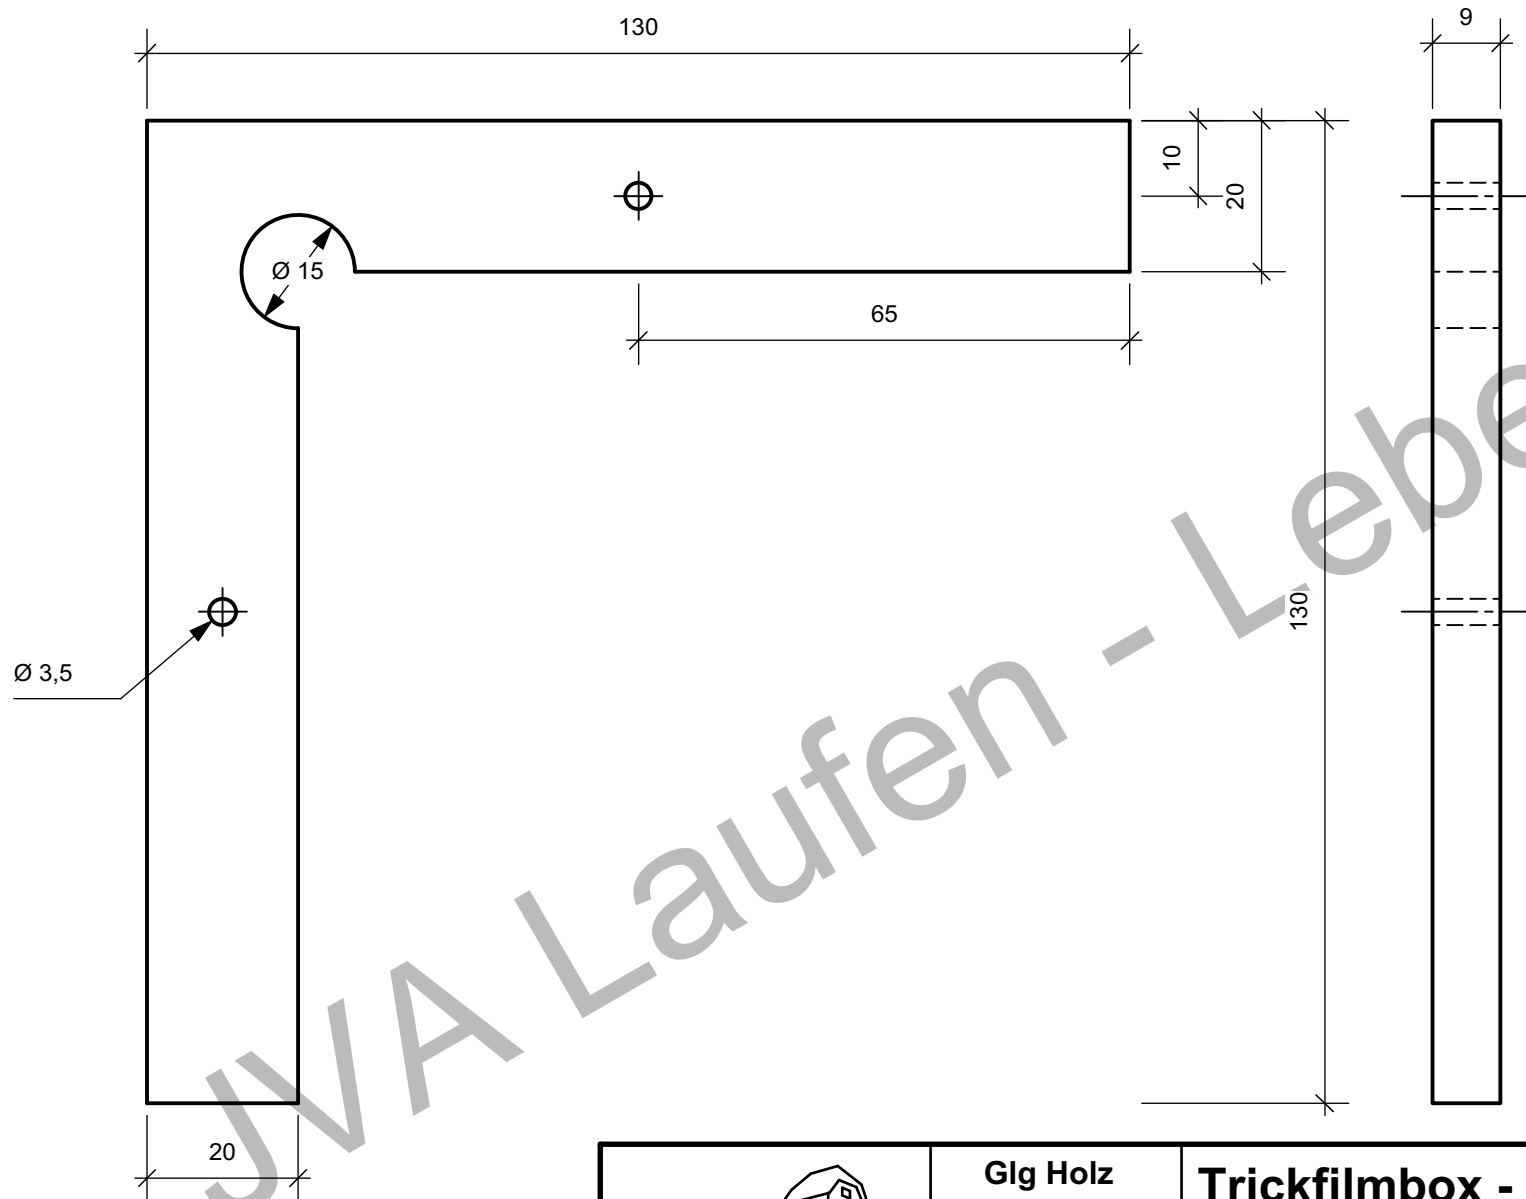

JVA Laufen - Leobenau

	Glg Holz	Trickfilmbox - BGJ Projektarbeit	
	Maßstab: 1 : 1	Anschlagwinkel für Kamera Holzart: Birkoplex	
	Gezeichnet: Wimmer G.	Zeichnung erstellt mit einer Schulversion von Vectorworks interiorcad	
Datum: 27.11.18	Blatt 7 von 8