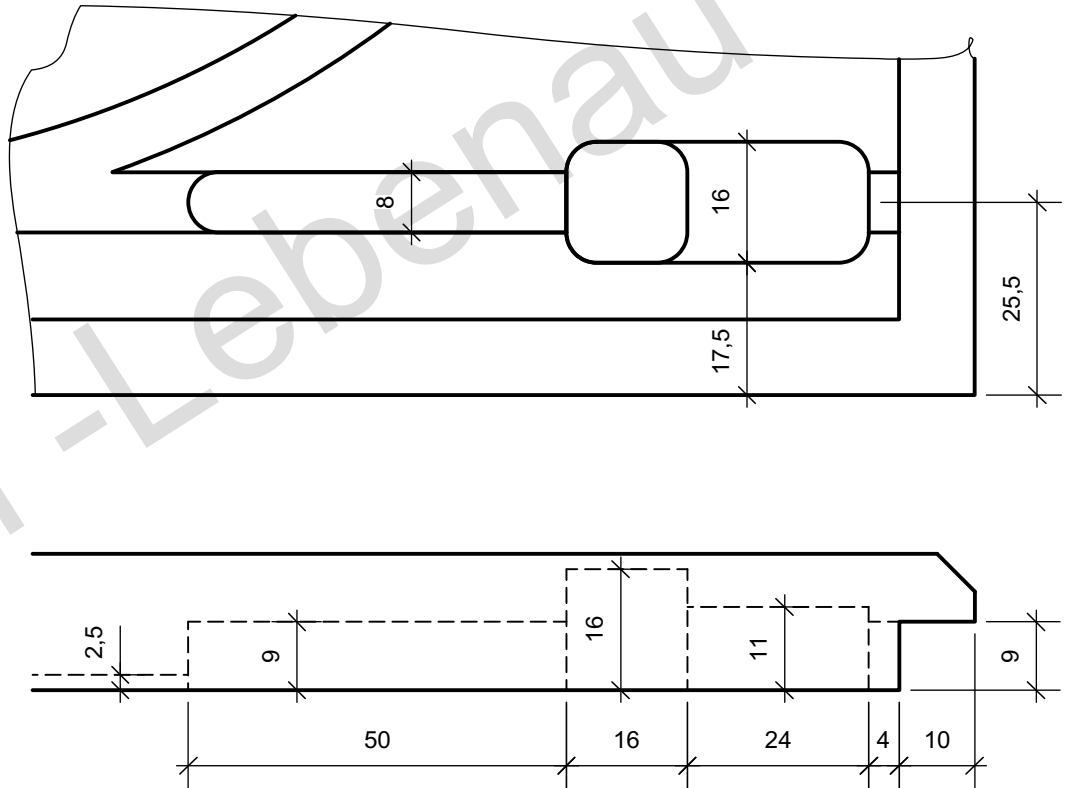

	<b>Glg Holz</b>	<b>Trickfilmbox - BGJ Projektarbeit</b>	
	Maßstab: 1 : 2		
	Gezeichnet: Wimmer G.	Holzart: Birkoplex 9 mm	Zeichnung erstellt mit einer Schulversion von <b>Vectorworks</b>
	Datum: 26.11.18	interiorcad	

Detail Falz 1 : 1

Detail Kamer Loch 1 : 1

	<b>Glg Holz</b>		<b>Trickfilmbox - BGJ Projektarbeit</b>	
	Maßstab: 1 : 10			
	Gezeichnet: Wimmer G.		Zeichnung erstellt mit einer Schulversion von <b>Vectorworks</b> <small>interiorcad</small>	
	Datum: 26.11.18			

Vorschlag: Artikel von Reichelt  
 Hinweis: LED-Streifen reicht für  
 4 Trickfilmboxen

Artikel-Nr.	Bezeichnung
DELOCK 65423	Kupplung, Ø außen: 5,5 mm, Ø innen: 2,1 mm
VT-2561	LED-Streifen, neutralweiß, 6400 K, 5000 mm
VT-3237	Steckernetzteil, 18 W, 12 V, 1,5 A, stabilisiert