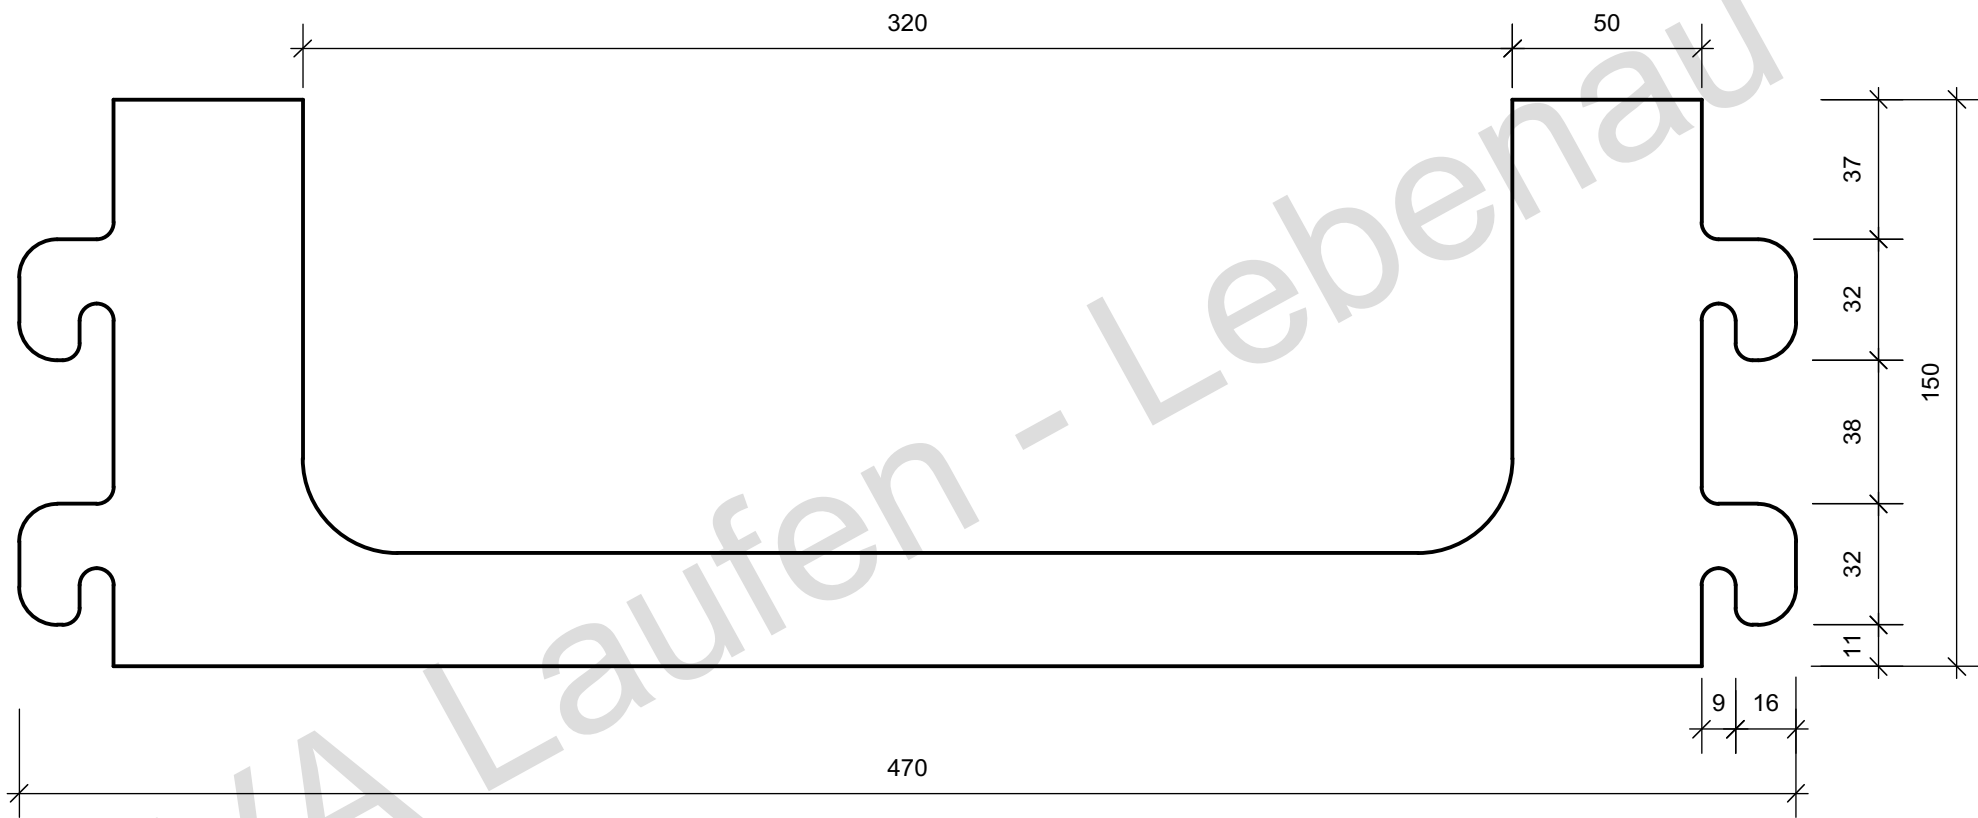

	<b>Glg Holz</b>	<b>Trickfilmbox - BGJ Projektarbeit</b>	
	Maßstab: 1 : 2		
	Gezeichnet: Wimmer G.	Zeichnung erstellt mit einer Schulversion von <b>Vectorworks</b> interiorcad	
Datum: 26.11.18			Blatt 1 von 8

	<b>Glg Holz</b>	<b>Trickfilmbox - BGJ Projektarbeit</b>	
	Maßstab: 1 : 2		
	Gezeichnet: Wimmer G.	Datum: 26.11.18	Zeichnung erstellt mit einer Schulversion von <b>Vectorworks</b> <small>interiorcad</small>

	<b>Glg Holz</b>	<b>Trickfilmbox - BGJ Projektarbeit</b>	
	Maßstab: 1 : 2	Seiten Untersatz	
	Gezeichnet: Wimmer G.	Holzart: Birkoplex 9 mm	
	Datum: 26.11.18	Zeichnung erstellt mit einer Schulversion von	<b>Vectorworks.</b> interiorcad

Detail Falz 1 : 1

Detail Kamer Loch 1 : 1

	<b>Glg Holz</b>		<b>Trickfilmbox - BGJ Projektarbeit</b>	
	Maßstab: 1 : 10			
	Gezeichnet: Wimmer G.		Zeichnung erstellt mit einer Schulversion von <b>Vectorworks</b> <small>interiorcad</small>	
	Datum: 26.11.18			