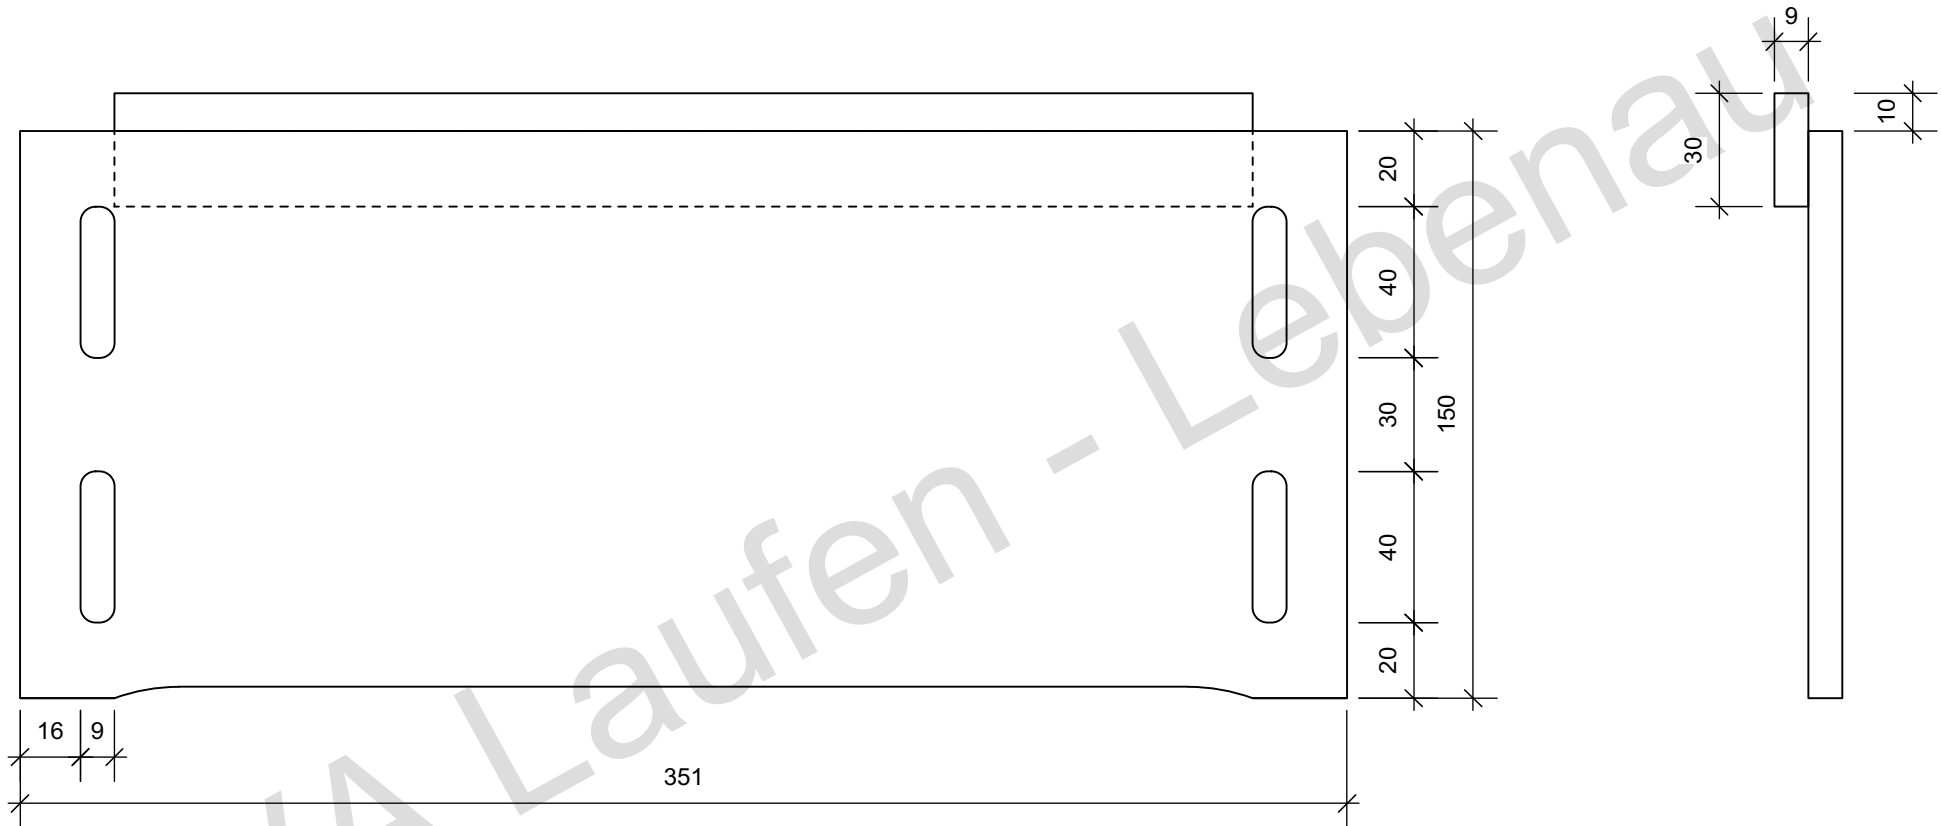

	<b>Glg Holz</b>	<b>Trickfilmbox - BGJ Projektarbeit</b>	
	Maßstab: 1 : 2		
	Gezeichnet: Wimmer G.	Zeichnung erstellt mit einer Schulversion von <b>Vectorworks</b> interiorcad	
Datum: 26.11.18			Blatt 1 von 8

	<b>Glg Holz</b>	<b>Trickfilmbox - BGJ Projektarbeit</b>	
	Maßstab: 1 : 2		
	Gezeichnet: Wimmer G.	Datum: 26.11.18	Zeichnung erstellt mit einer Schulversion von <b>Vectorworks</b> <small>interiorcad</small>

	<b>Glg Holz</b>	<b>Trickfilmbox - BGJ Projektarbeit</b>	
	Maßstab: 1 : 2	Seiten Untersatz	
	Gezeichnet: Wimmer G.	Holzart: Birkoplex 9 mm	
	Datum: 26.11.18	Zeichnung erstellt mit einer Schulversion von	<b>Vectorworks.</b> interiorcad