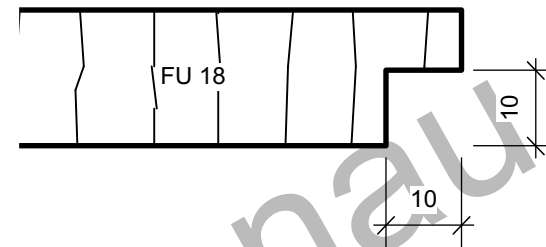

Detail Falz 1 : 1